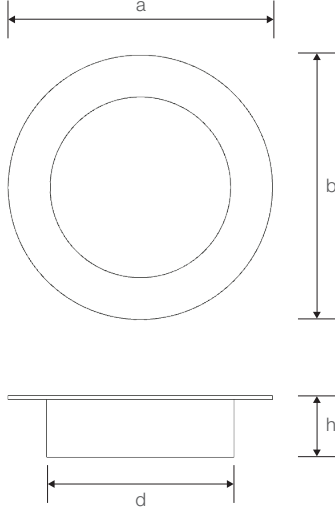

RIO

8W Sıva Altı Downlight LED Aydınlatma Armatürü

Ürün Kodu

: VL491008

Standart Model

Ürün ölçüleri (mm)

	a	b	h	d
Standart	98	98	32	70

Ağırlık (kg)