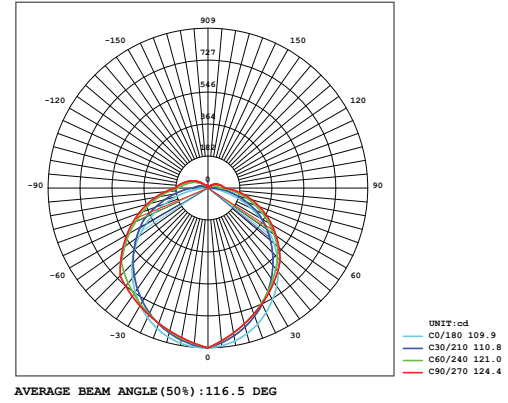

Işık Eğrisi

Renk Sıcaklık Tablosu

Opsiyonel Özellikler

Renk Sıcaklığı	: 3000K / 4000K / 6500K
DALI Uyumluluğu	: Var
Sensör	: Var